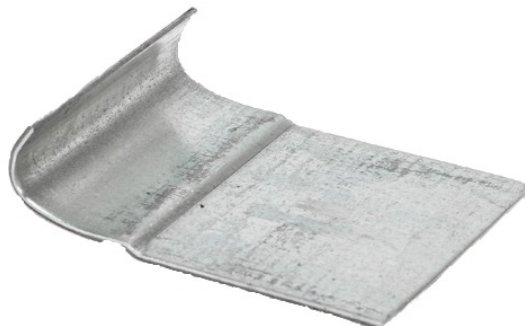

ÁNGULOS, GUÍAS Y ACCESORIOS

009F000095

PLACA DE GUÍAS VERTICALES S/AGUJEROS N°5

Unidad

Unidad

Peso

0,132 kg

Cantidad por caja

200

Material

Acero

Acabado

Zincado

Aplicación

Industrial

Descripción

Usada de acuerdo con la altura de la puerta y el ajuste necesario de distancia entre ángulo vertical y guía